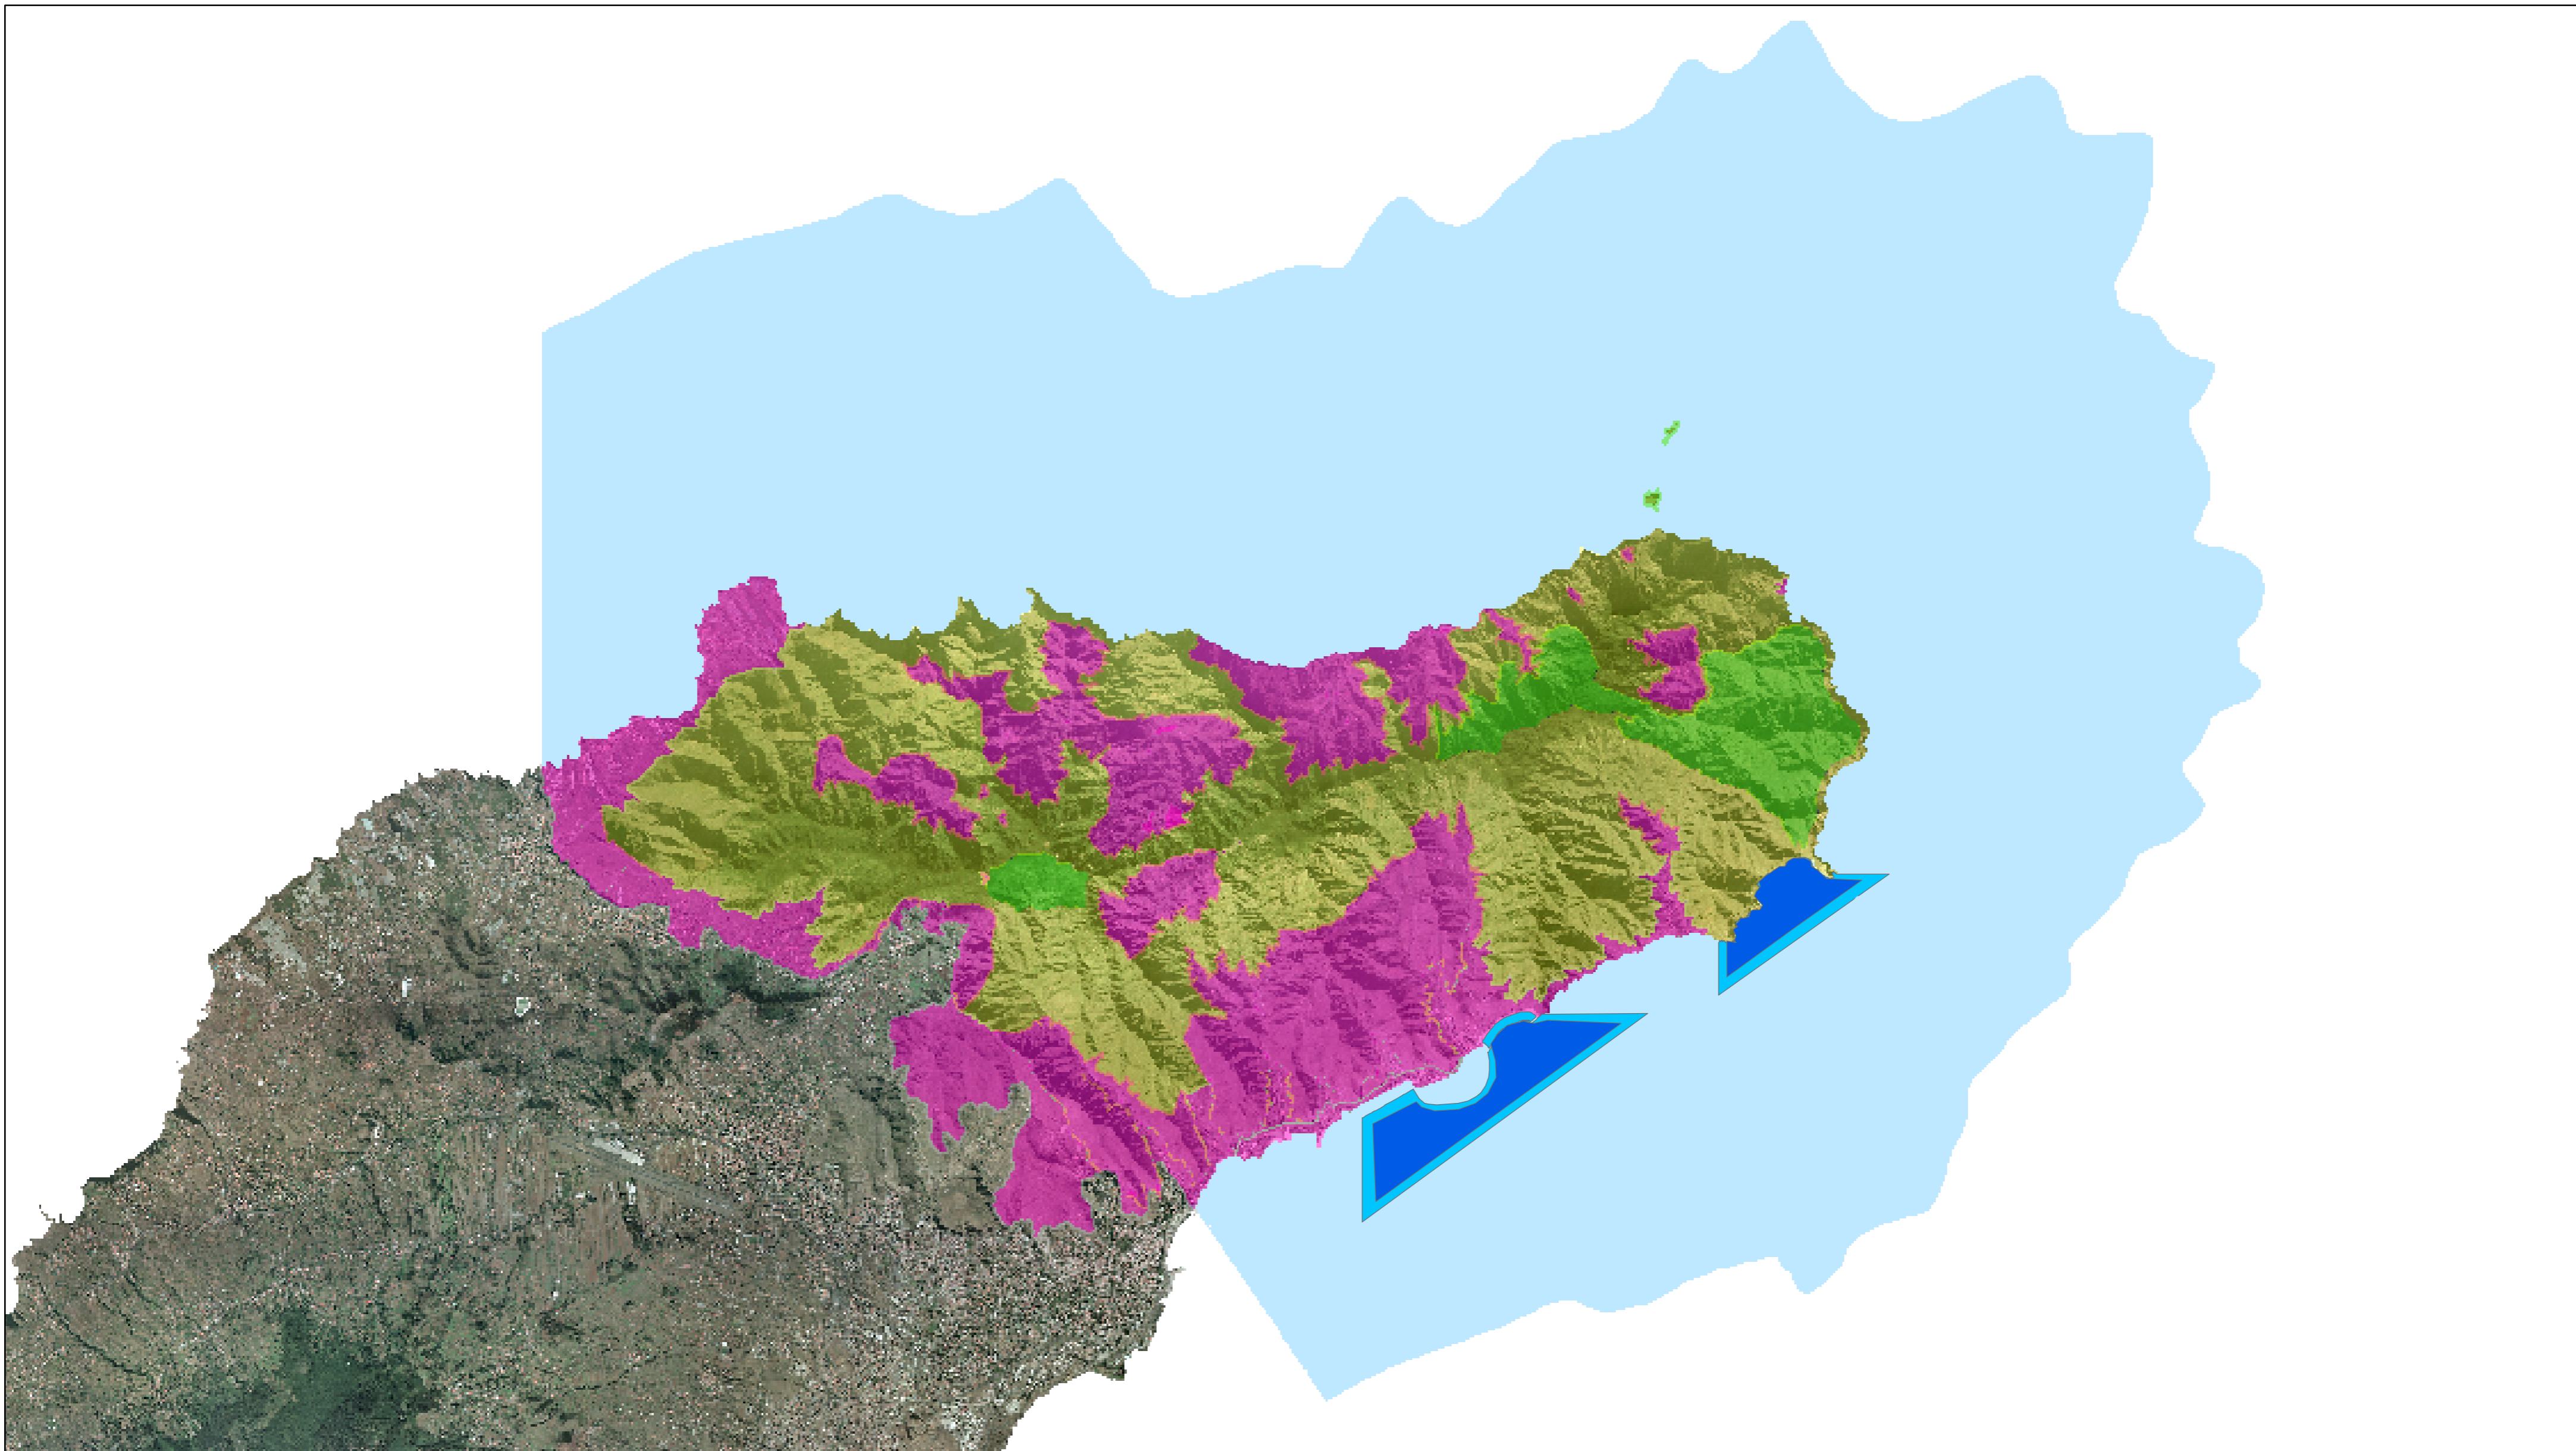

Mapa de Zonación - Propuesta de Reserva de Biosfera del Macizo de Anaga

ZONA TERRESTRE

- Zona Tampón
- Zona Transición
- Zona Núcleo

ZONA MARÍTIMA

- Zona Transición
- Zona Tampón
- Zona Núcleo

INFORMACIÓN TÉCNICA

Sistema de referencia ITRS93
Elipsoide WGS84
Red geodésica REGCAN95 (coordenadas abril 95)
Sistema cartográfico de representación UTM
Huso 28